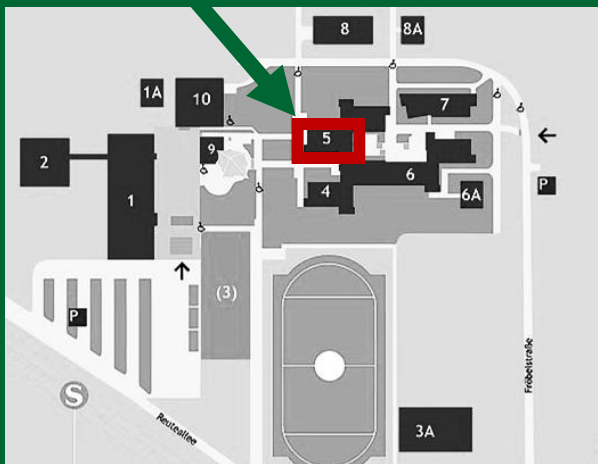

Den **Opac plus** nutzen Sie zur **Recherche** und
Kontoübersicht.

E-Medien auch von zuhause über **VDI** zugänglich.

Uns finden Sie in Gebäude 5

Öffnungszeiten

(aktuelle Abweichungen auf der Homepage)

Mo - Do 8:00 - 19:00 Uhr